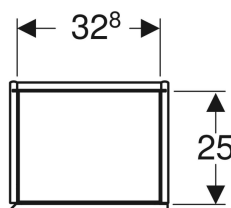

Geberit Hochschrank mit einer Tür

Beispielbild

Verwendungszwecke

- Für Serien Geberit ONE, Acanto, iCon und VariForm

Eigenschaften

- FSC™ C134279 zertifiziert
- Wandhängend
- Mit einer Tür
- Tür mit Dämpfungsmechanismus

- Griffmulde oder Push-to-open-Mechanismus zum Öffnen
- Mit vier versetzbaren Glaseinlegeböden
- Mit einem festen Einlegeboden
- Anschlagseite links oder rechts
- Feuchtigkeitsbeständig
- Vormontiert geliefert

Technische Daten

Werkstoff | Hochverdichtete Dreischicht-Holzspanplatte

Lieferumfang

- Hochschrank
- 4 Glaseinlegeböden
- Befestigungsmaterial

Art.-Nr.	Farbe / Oberfläche	B	H	T	VE1
502.316.01.1	Korpus und Front: weiß / lackiert hochglänzend	36 cm	180 cm	29.1 cm	1 St.
502.316.01.3 *	Korpus und Front: weiß / lackiert matt	36 cm	180 cm	29.1 cm	1 St.
502.316.JK.1	Korpus und Front: lava / lackiert matt	36 cm	180 cm	29.1 cm	1 St.
502.316.JL.1 *	Korpus und Front: sand-grau / lackiert hochglänzend	36 cm	180 cm	29.1 cm	1 St.
502.316.JH.1	Korpus und Front: Eiche / Melamin Holzstruktur	36 cm	180 cm	29.1 cm	1 St.
502.316.JR.1 *	Korpus und Front: Nussbaum hickory / Melamin Holzstruktur	36 cm	180 cm	29.1 cm	1 St.
502.316.01.2	Korpus: weiß / lackiert hochglänzend Front: weiß / Glas glänzend	36 cm	180 cm	29.1 cm	1 St. Neu
502.316.JK.2	Korpus: lava / lackiert matt Front: lava / Glas glänzend	36 cm	180 cm	29.1 cm	1 St. Neu
505.083.00.7 *	Korpus und Front: greige / lackiert matt	36 cm	180 cm	29.1 cm	1 St.
505.083.00.8 *	Korpus und Front: schwarz / lackiert matt	36 cm	180 cm	29.1 cm	1 St.