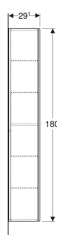

Geberit Hochschrank mit einer Tür

Beispielbild

Verwendungszwecke

- Für Serien Geberit ONE, Acanto, iCon und VariForm

Eigenschaften

- FSC™ C134279 zertifiziert
- Wandhängend
- Mit einer Tür
- Tür mit Dämpfungsmechanismus

- Griffmulde oder Push-to-open-Mechanismus zum Öffnen
- Mit vier versetzbaren Glaseinlegeböden
- Mit einem festen Einlegeboden
- Anschlagseite links oder rechts
- Feuchtigkeitsbeständig
- Vormontiert geliefert

Technische Daten

Werkstoff | Hochverdichtete Dreischicht-Holzspanplatte

Lieferumfang

- Hochschrank
- 4 Glaseinlegeböden
- Befestigungsmaterial

Art.-Nr.	Farbe / Oberfläche	B	H	T	VE1
502.316.01.1	Korpus und Front: weiß / lackiert hochglänzend	36 cm	180 cm	29.1 cm	1 St.
502.316.01.3 *	Korpus und Front: weiß / lackiert matt	36 cm	180 cm	29.1 cm	1 St.
502.316.JK.1	Korpus und Front: lava / lackiert matt	36 cm	180 cm	29.1 cm	1 St.
502.316.JL.1 *	Korpus und Front: sand-grau / lackiert hochglänzend	36 cm	180 cm	29.1 cm	1 St.
502.316.JH.1	Korpus und Front: Eiche / Melamin Holzstruktur	36 cm	180 cm	29.1 cm	1 St.
502.316.JR.1 *	Korpus und Front: Nussbaum hickory / Melamin Holzstruktur	36 cm	180 cm	29.1 cm	1 St.
502.316.01.2	Korpus: weiß / lackiert hochglänzend Front: weiß / Glas glänzend	36 cm	180 cm	29.1 cm	1 St. Neu
502.316.JK.2	Korpus: lava / lackiert matt Front: lava / Glas glänzend	36 cm	180 cm	29.1 cm	1 St. Neu
505.083.00.7 *	Korpus und Front: greige / lackiert matt	36 cm	180 cm	29.1 cm	1 St.
505.083.00.8 *	Korpus und Front: schwarz / lackiert matt	36 cm	180 cm	29.1 cm	1 St.